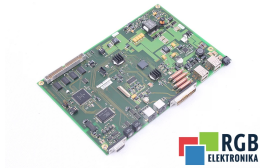

1070088745-207 BOSCH ID30630

Używany BOSCH REXROTH 1070088745-207
Sprzęt przetestowany i wyczyszczony.
24 miesiące gwarancji
Dedykowany kurier
Wysyłka w 24h

DANE TECHNICZNE

PRODUCENT	BOSCH REXROTH
MODEL	1070088745-207
KATEGORIA	Podzespoły do paneli operatorskich
WAGA [KG]	1.0